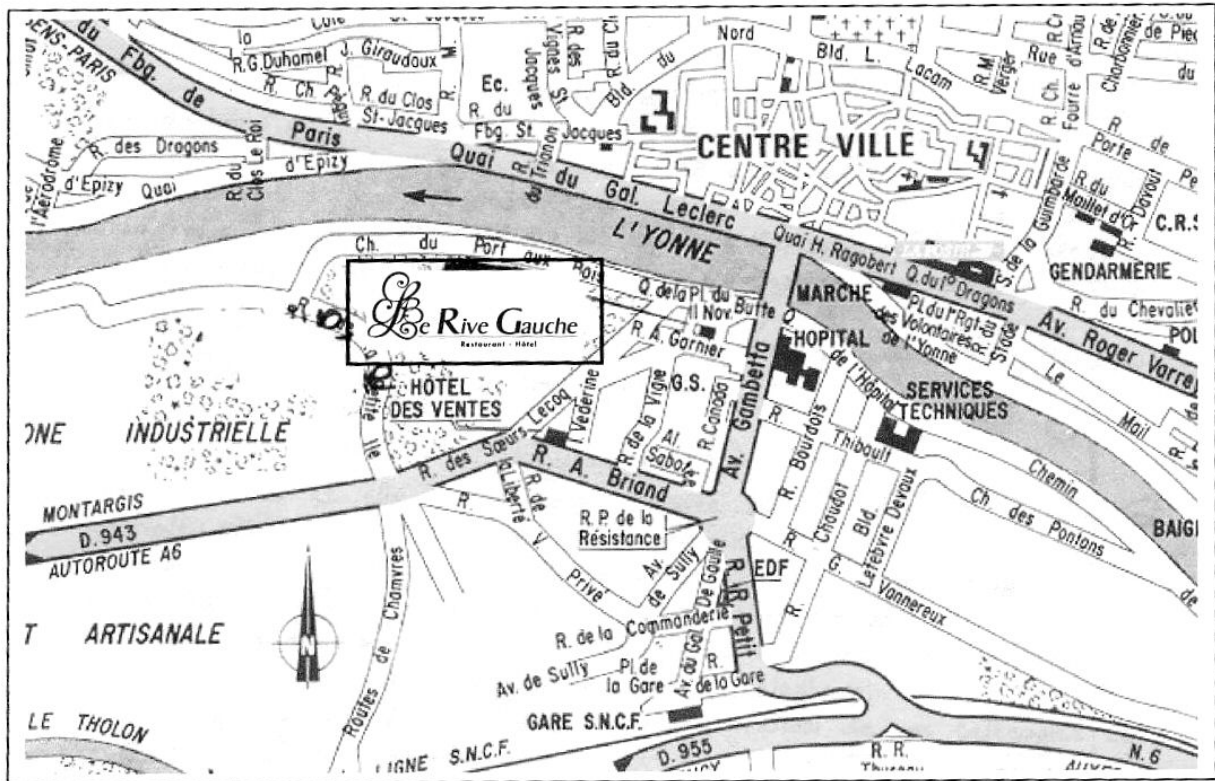

COMMENT NOUS TROUVER

De Paris ou Lyon par A6:

Sortie Joigny, suivre D943 dir. Joigny puis Port de plaisance.

De Sens ou Auxerre par N6:

Sortie Joigny Z1, puis Port de Plaisance

De Troyes par D943:

Suivre direction Auxerre, après le pont sur la droite.

Hotel Restaurant LE RIVE GAUCHE

Chemin du Port au Bois

89300 Joigny

tél. : 03.86.91.46.66 fax : 03.86.91.46.93